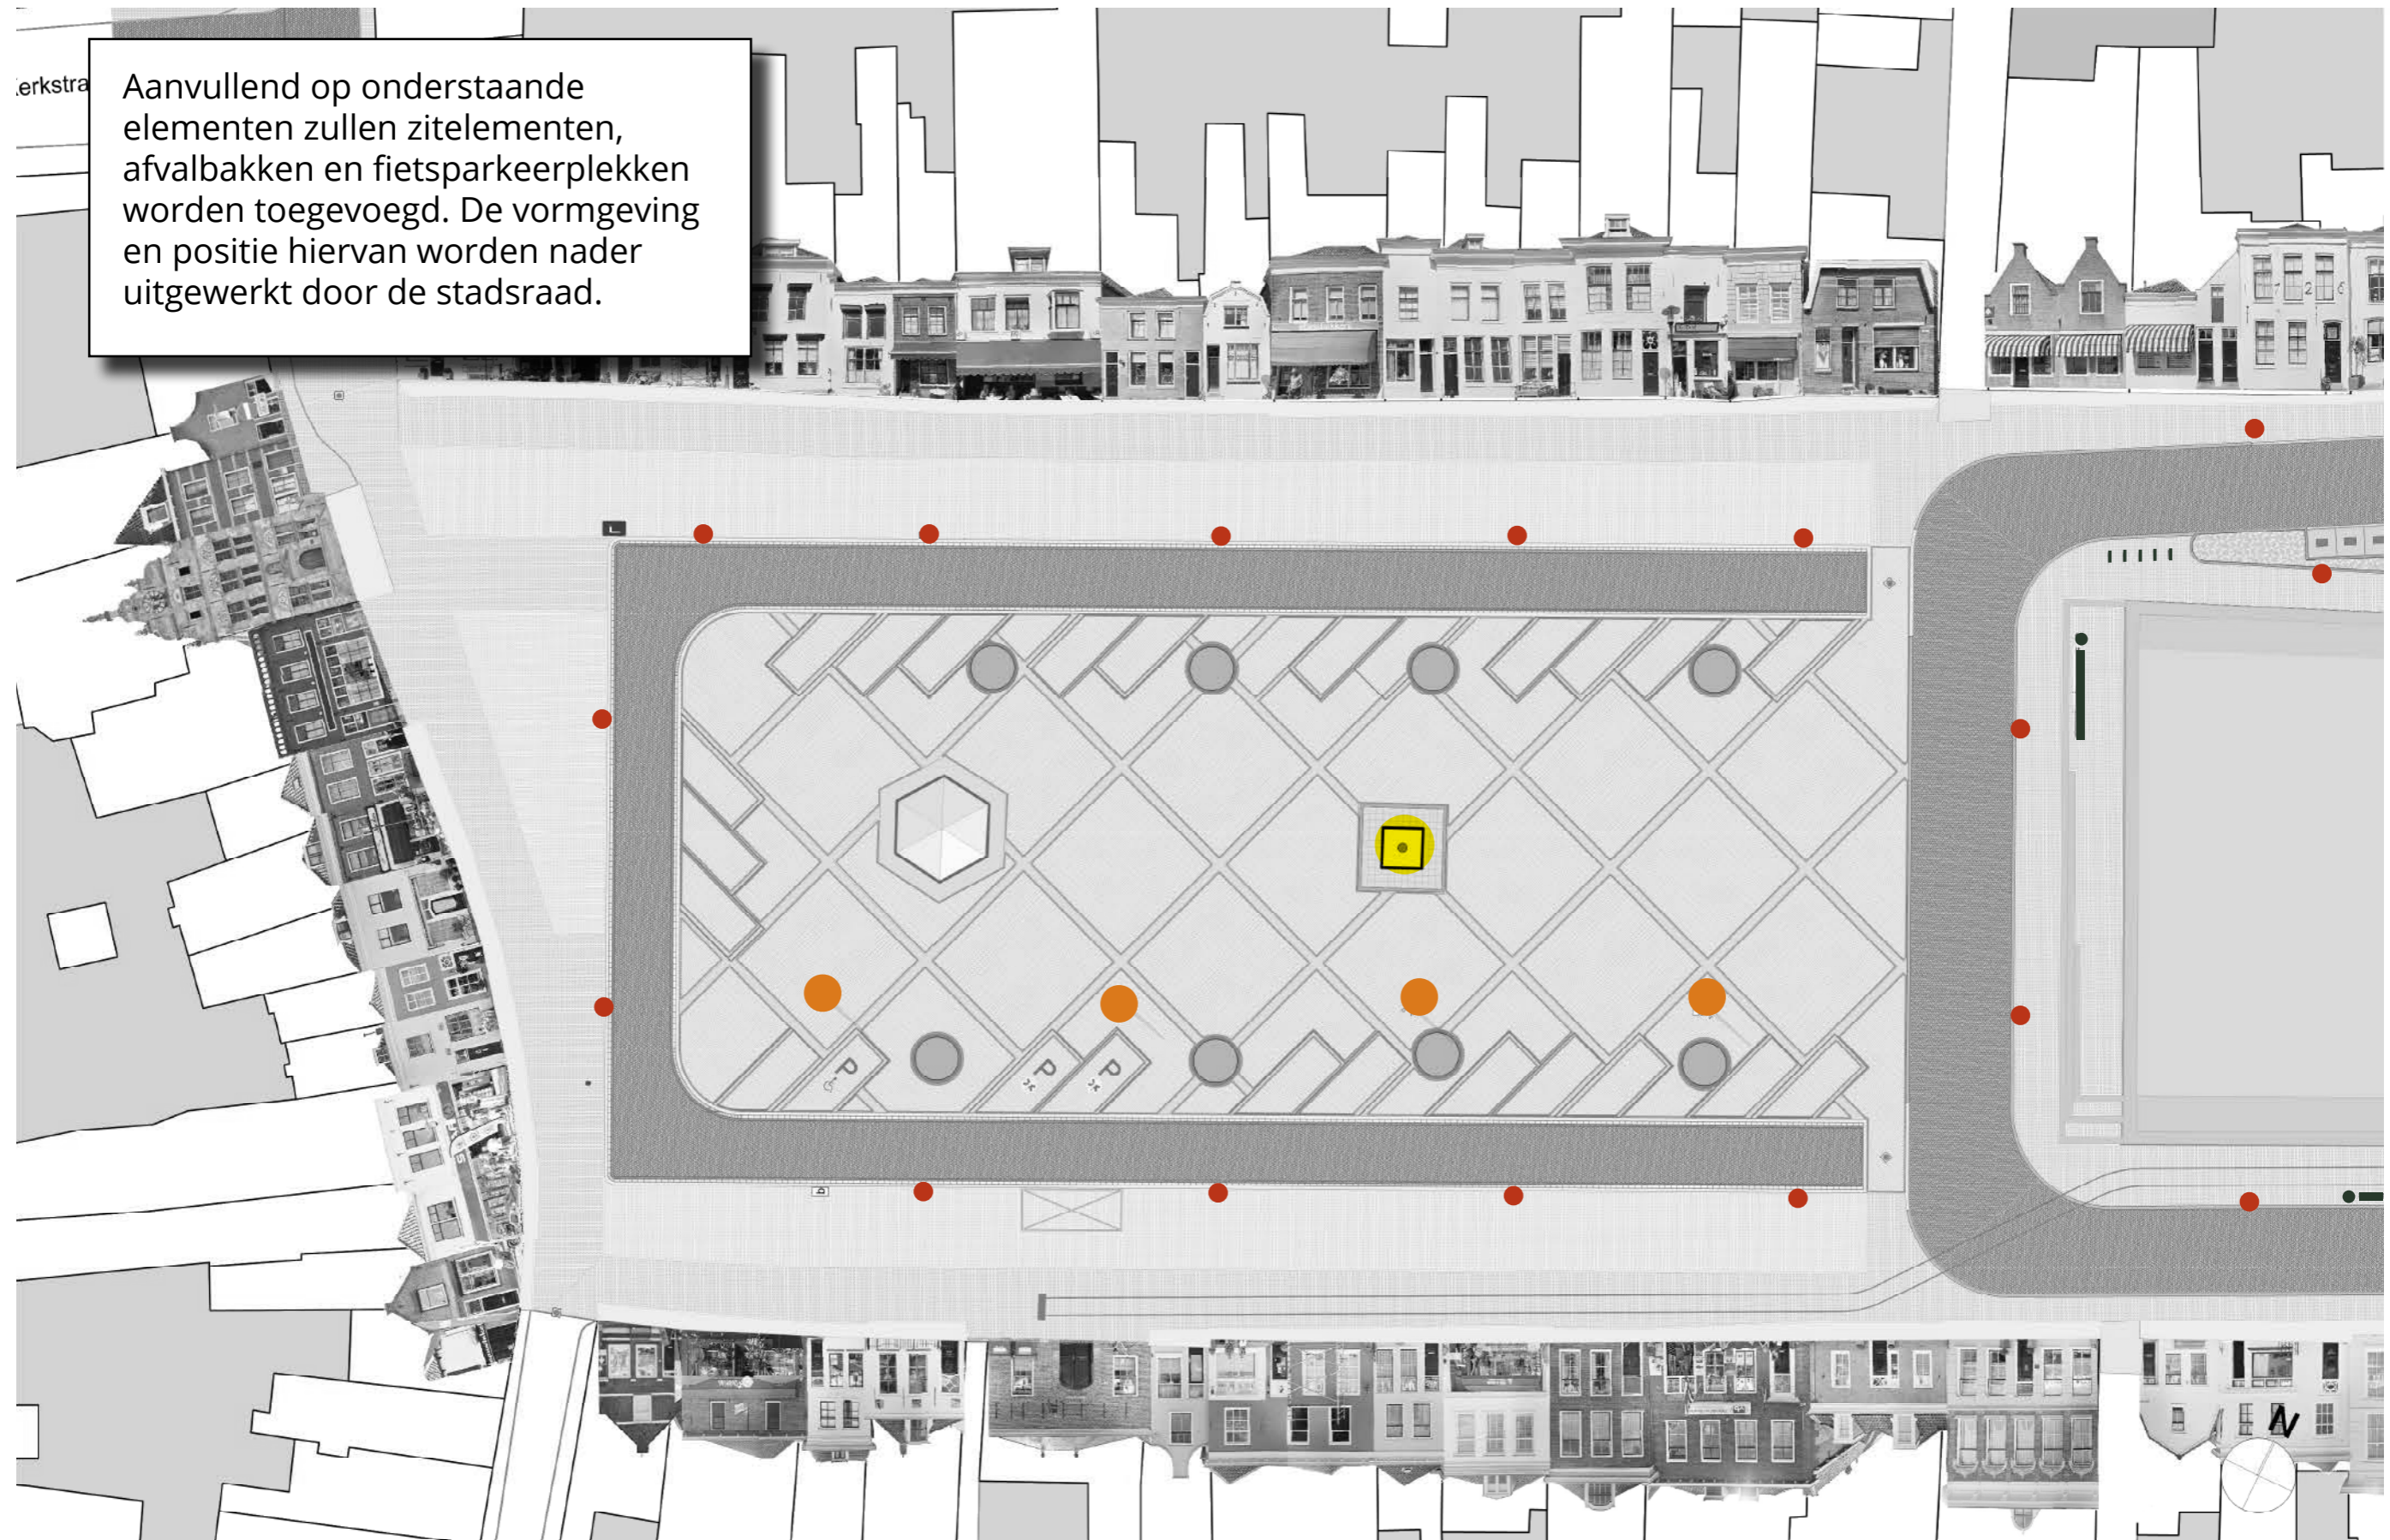

MEUBILAIR EN VERLICHTING

MARKT

INRICHTINGSELEMENTEN

MARKT

Banken
*hergebruik bestaande historische banken,
enkel en geschakeld*

Hoge lichtmast met spots
*Lichtmast van staal, conische vorm,
hoogte 10,00 meter
RAL kleur RAL 7016 met 3 ronde spots,
type Selux Olivio*

Afvalbakken
*type Constructo 200 voorzien van
peukenvoorziening, kleur standgroen RAL 6009
(afbeelding laat juiste uitvoering zien maar is
heeft niet de juiste inhoud)*

Historische lichtmasten
*Deels hergebruik,
kleur: RAL 6009 standgroen*