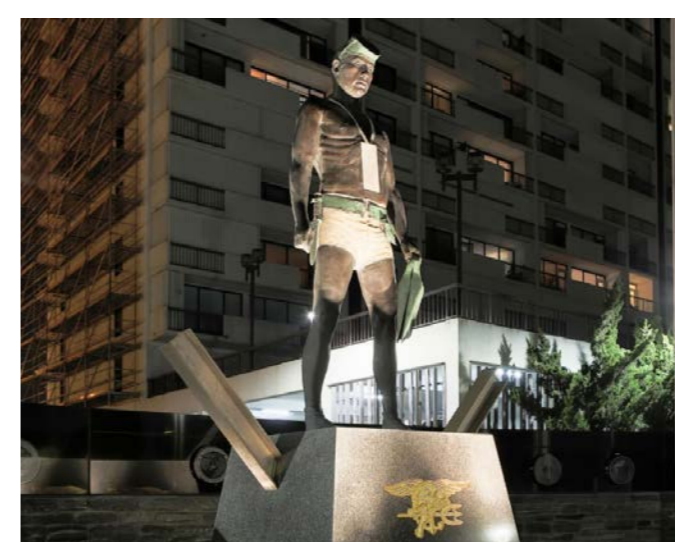

MEUBILAIR EN VERLICHTING

MARKT

INRICHTINGSELEMENTEN

MARKT

Banken
*hergebruik bestaande historische banken,
enkel en geschakeld*

Hoge lichtmast met spots
*Lichtmast van staal, conische vorm,
hoogte 10,00 meter
RAL kleur RAL 7016 met 3 ronde spots,
type Selux Olivio*

Afvalbakken
*type Constructo 200 voorzien van
peukenvoorziening, kleur standgroen RAL 6009
(afbeelding laat juiste uitvoering zien maar is
heeft niet de juiste inhoud)*

Historische lichtmasten
*Deels hergebruik,
kleur: RAL 6009 standgroen*

Fietsnietjes
*Exact type fietsen rekken nader te
bepalen door stadsraad.
Bijvoorbeeld:
type Primo 600,
kleur: RAL 6009, standgroen
leverancier Groundlevel*

Uplighters bij standbeeld
*Geplaatst rondom standbeeld
geïntegreerd in sokkel of tegelverharding
Mogelijk armatuur: Bega 77055
exact locatie, type en uitvoering te bepalen
in overleg met verlichtingsdeskundige.*