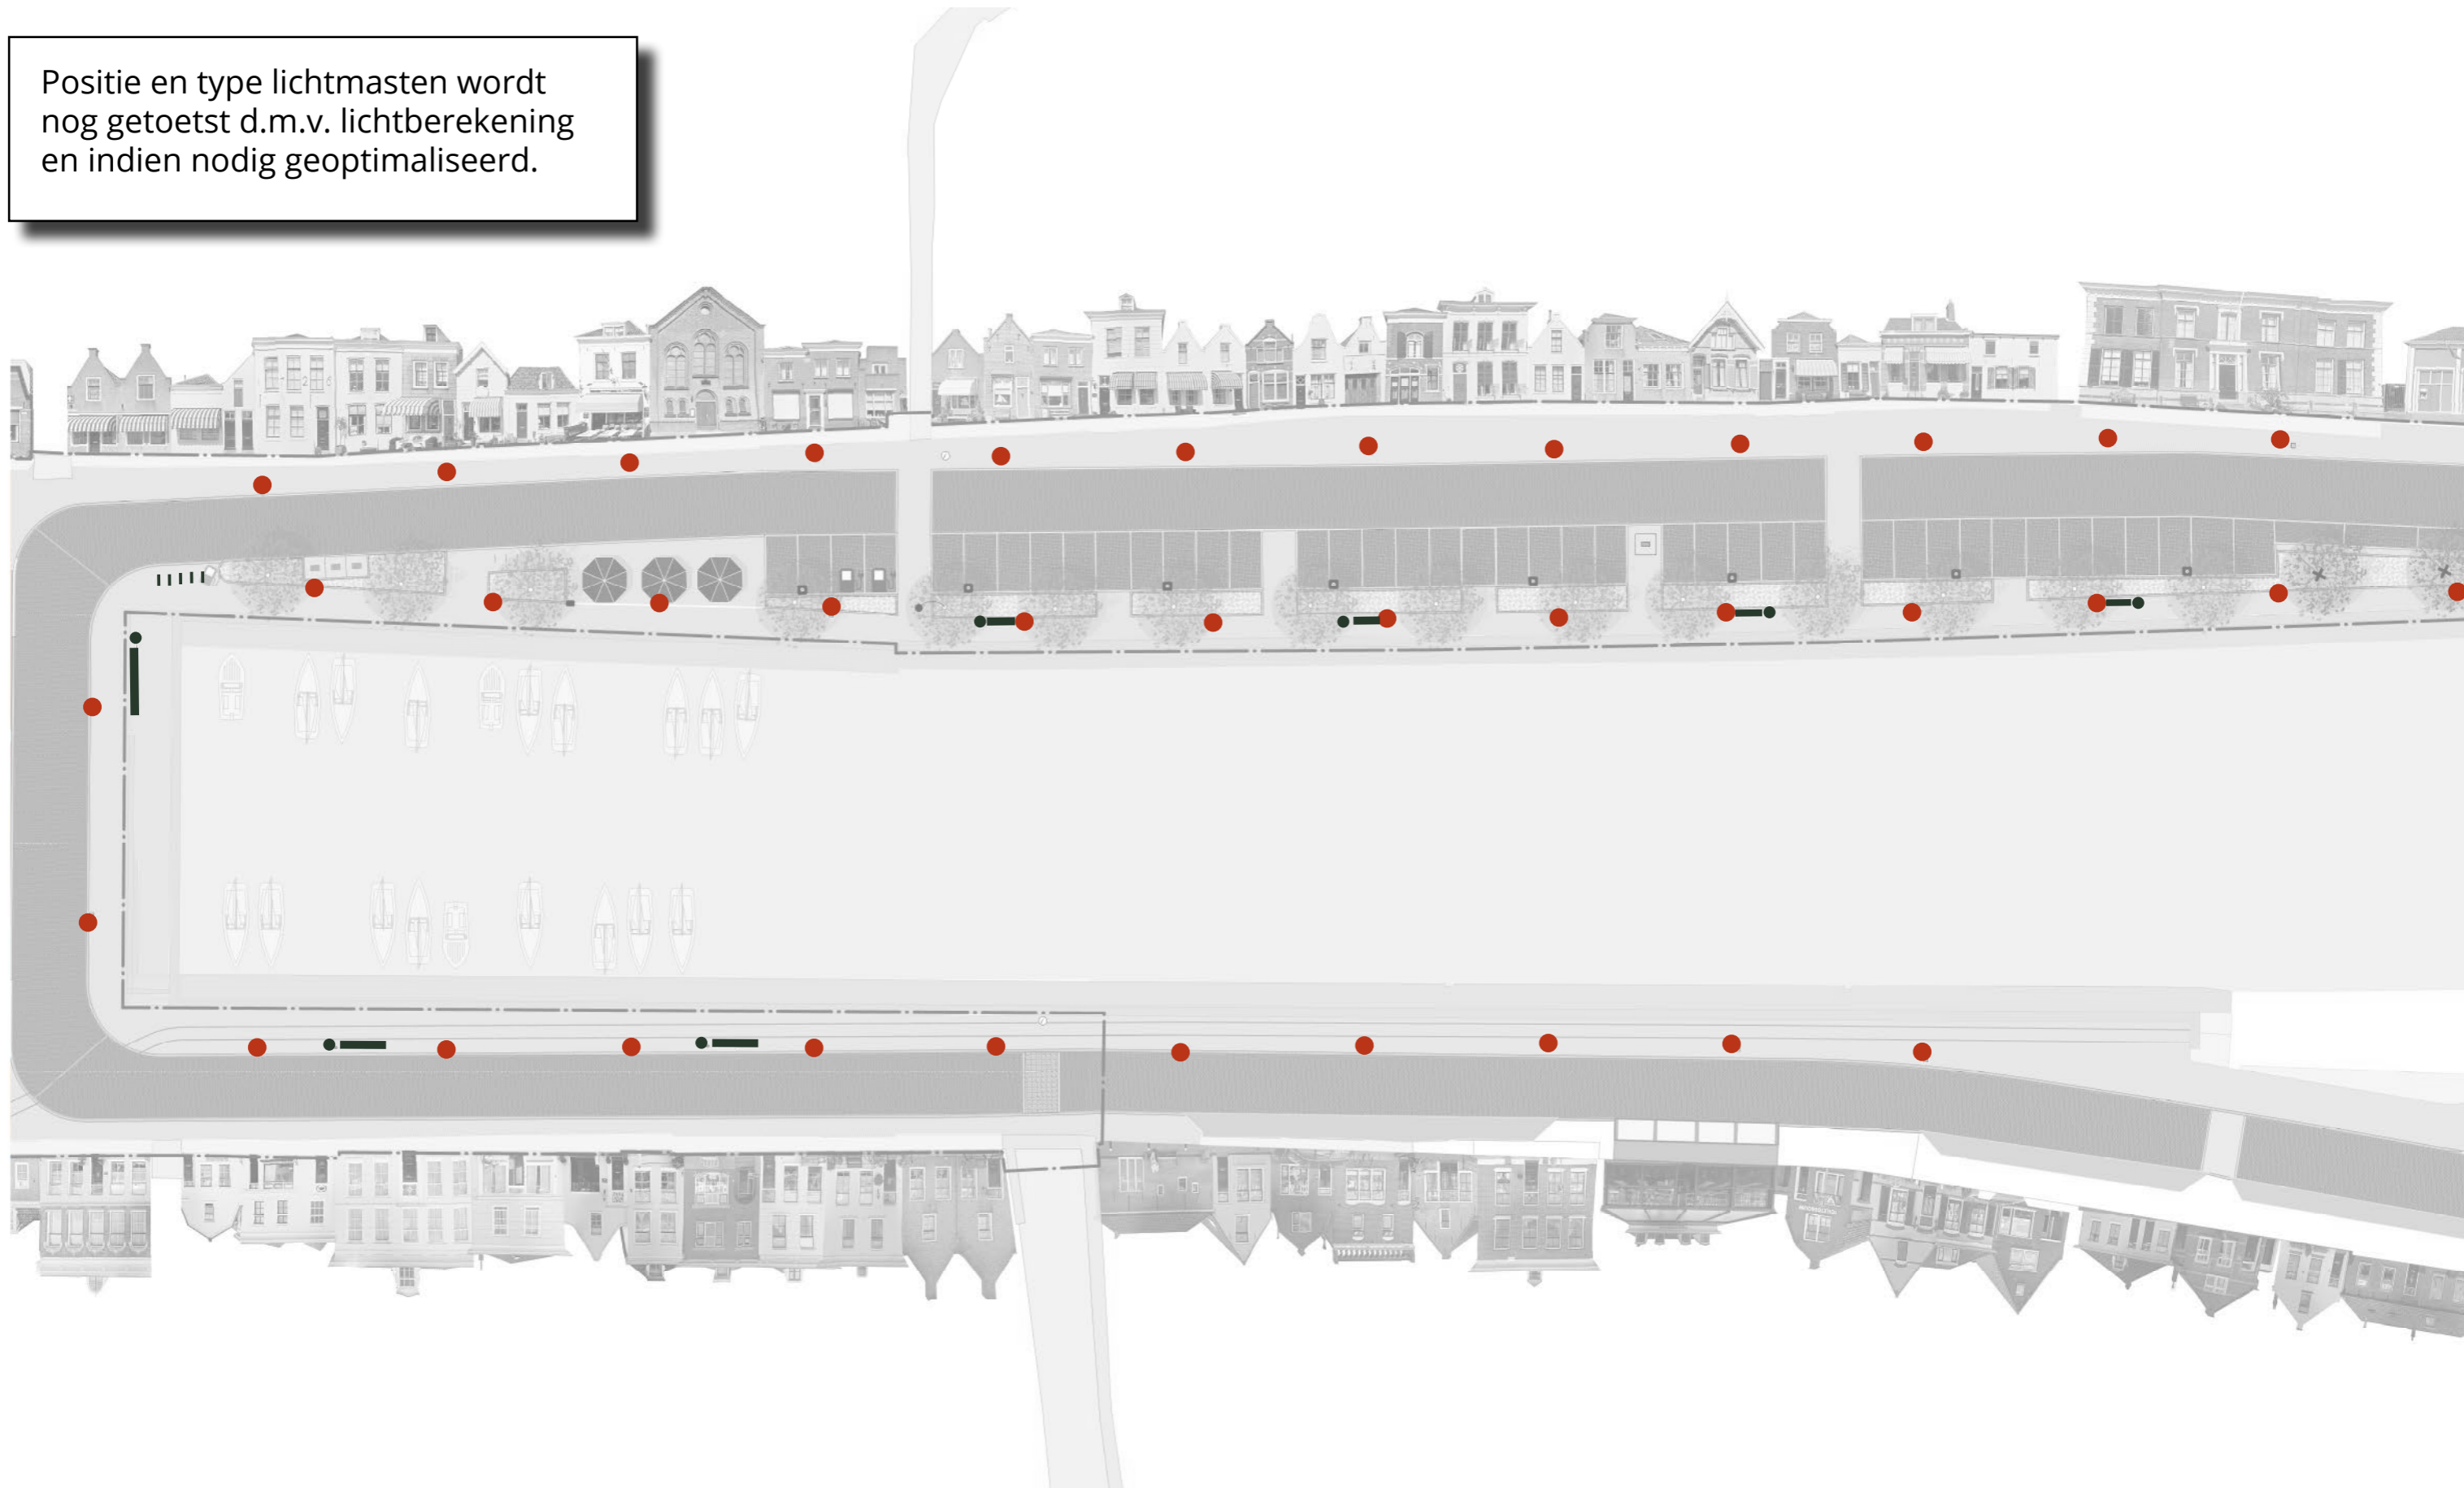

VERLICHTING

HAVEN

Positie en type lichtmasten wordt nog getoetst d.m.v. lichtberekening en indien nodig geoptimaliseerd.

INRICHTINGSELEMENTEN

HAVEN

Historische banken (bestaand)
geschakeld aan elkaar, kleur
standgroen RAL 6009, te verplaatsen
naar nieuwe locatie