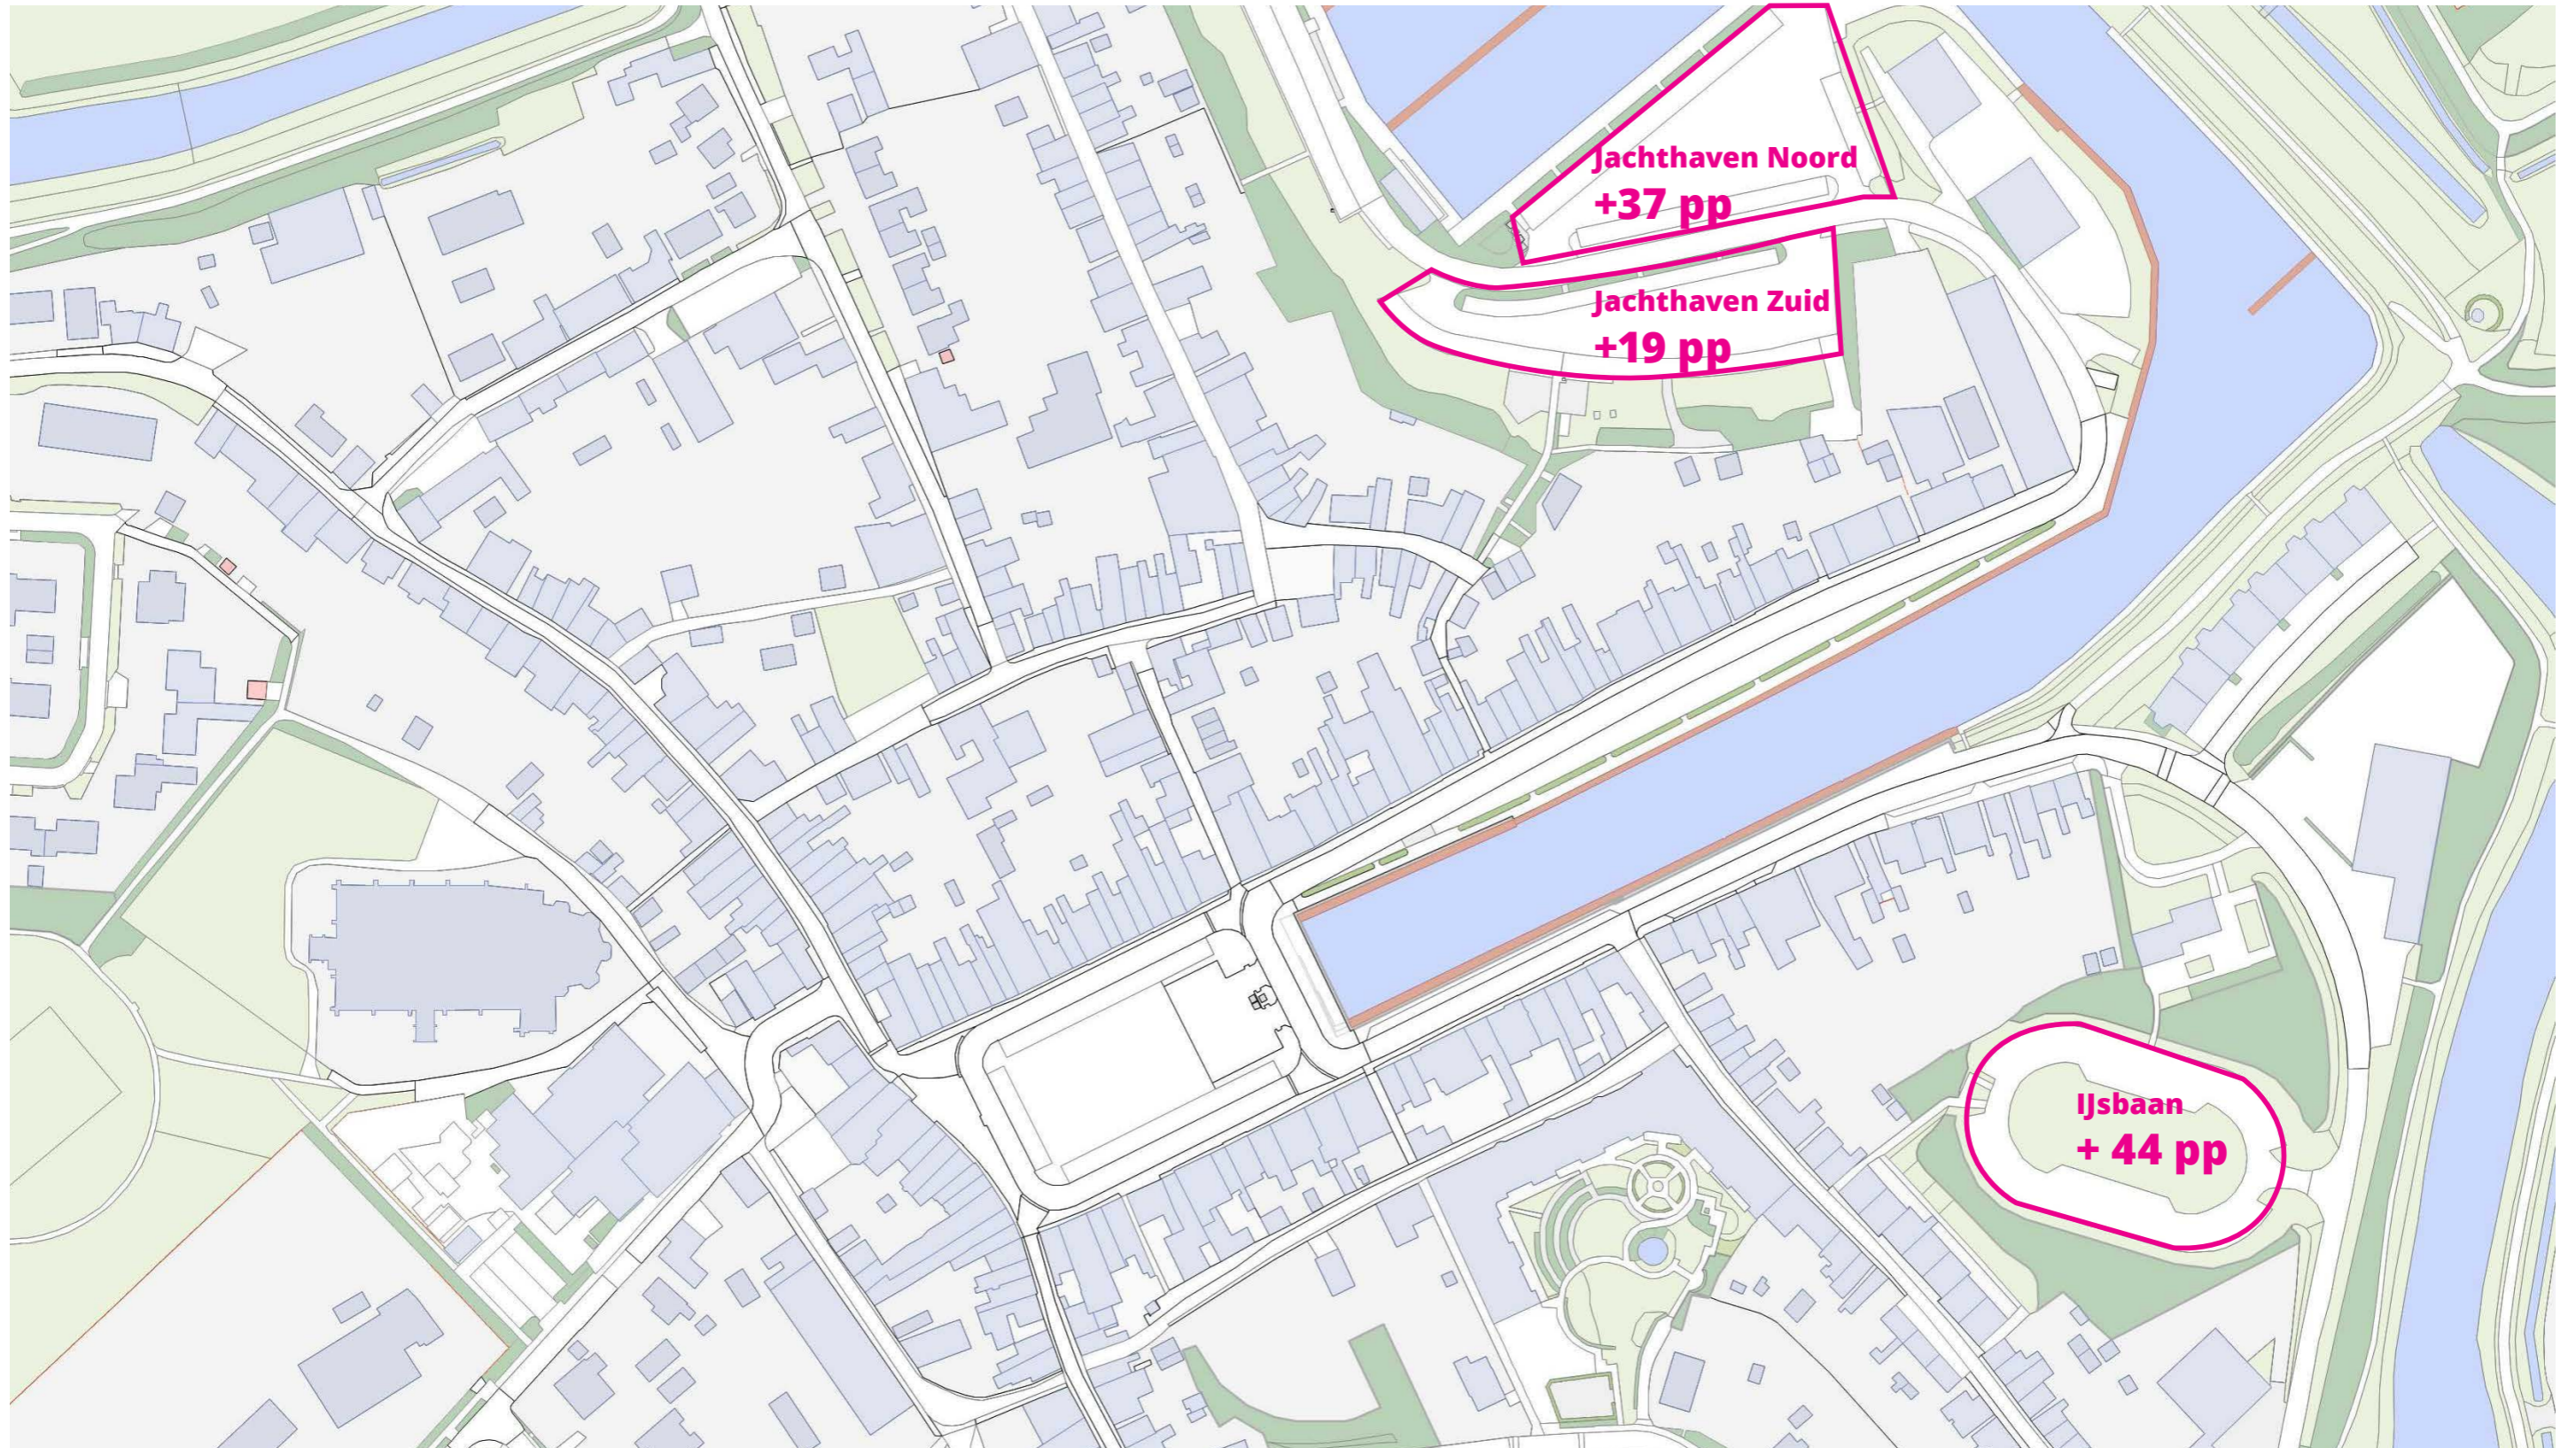

COMPENSATIE +100 PARKEERPLEKKEN

IJSBAAN | +44 PARKEERPLAATSEN

Buitenring
Binnenring

74 parkeerplaatsen
+44 parkeerplaatsen

JACHTHAVEN ZUID | +19 PARKEERPLAATSEN

NIEUWSTRAAT | +13 PARKEERPLAATSEN