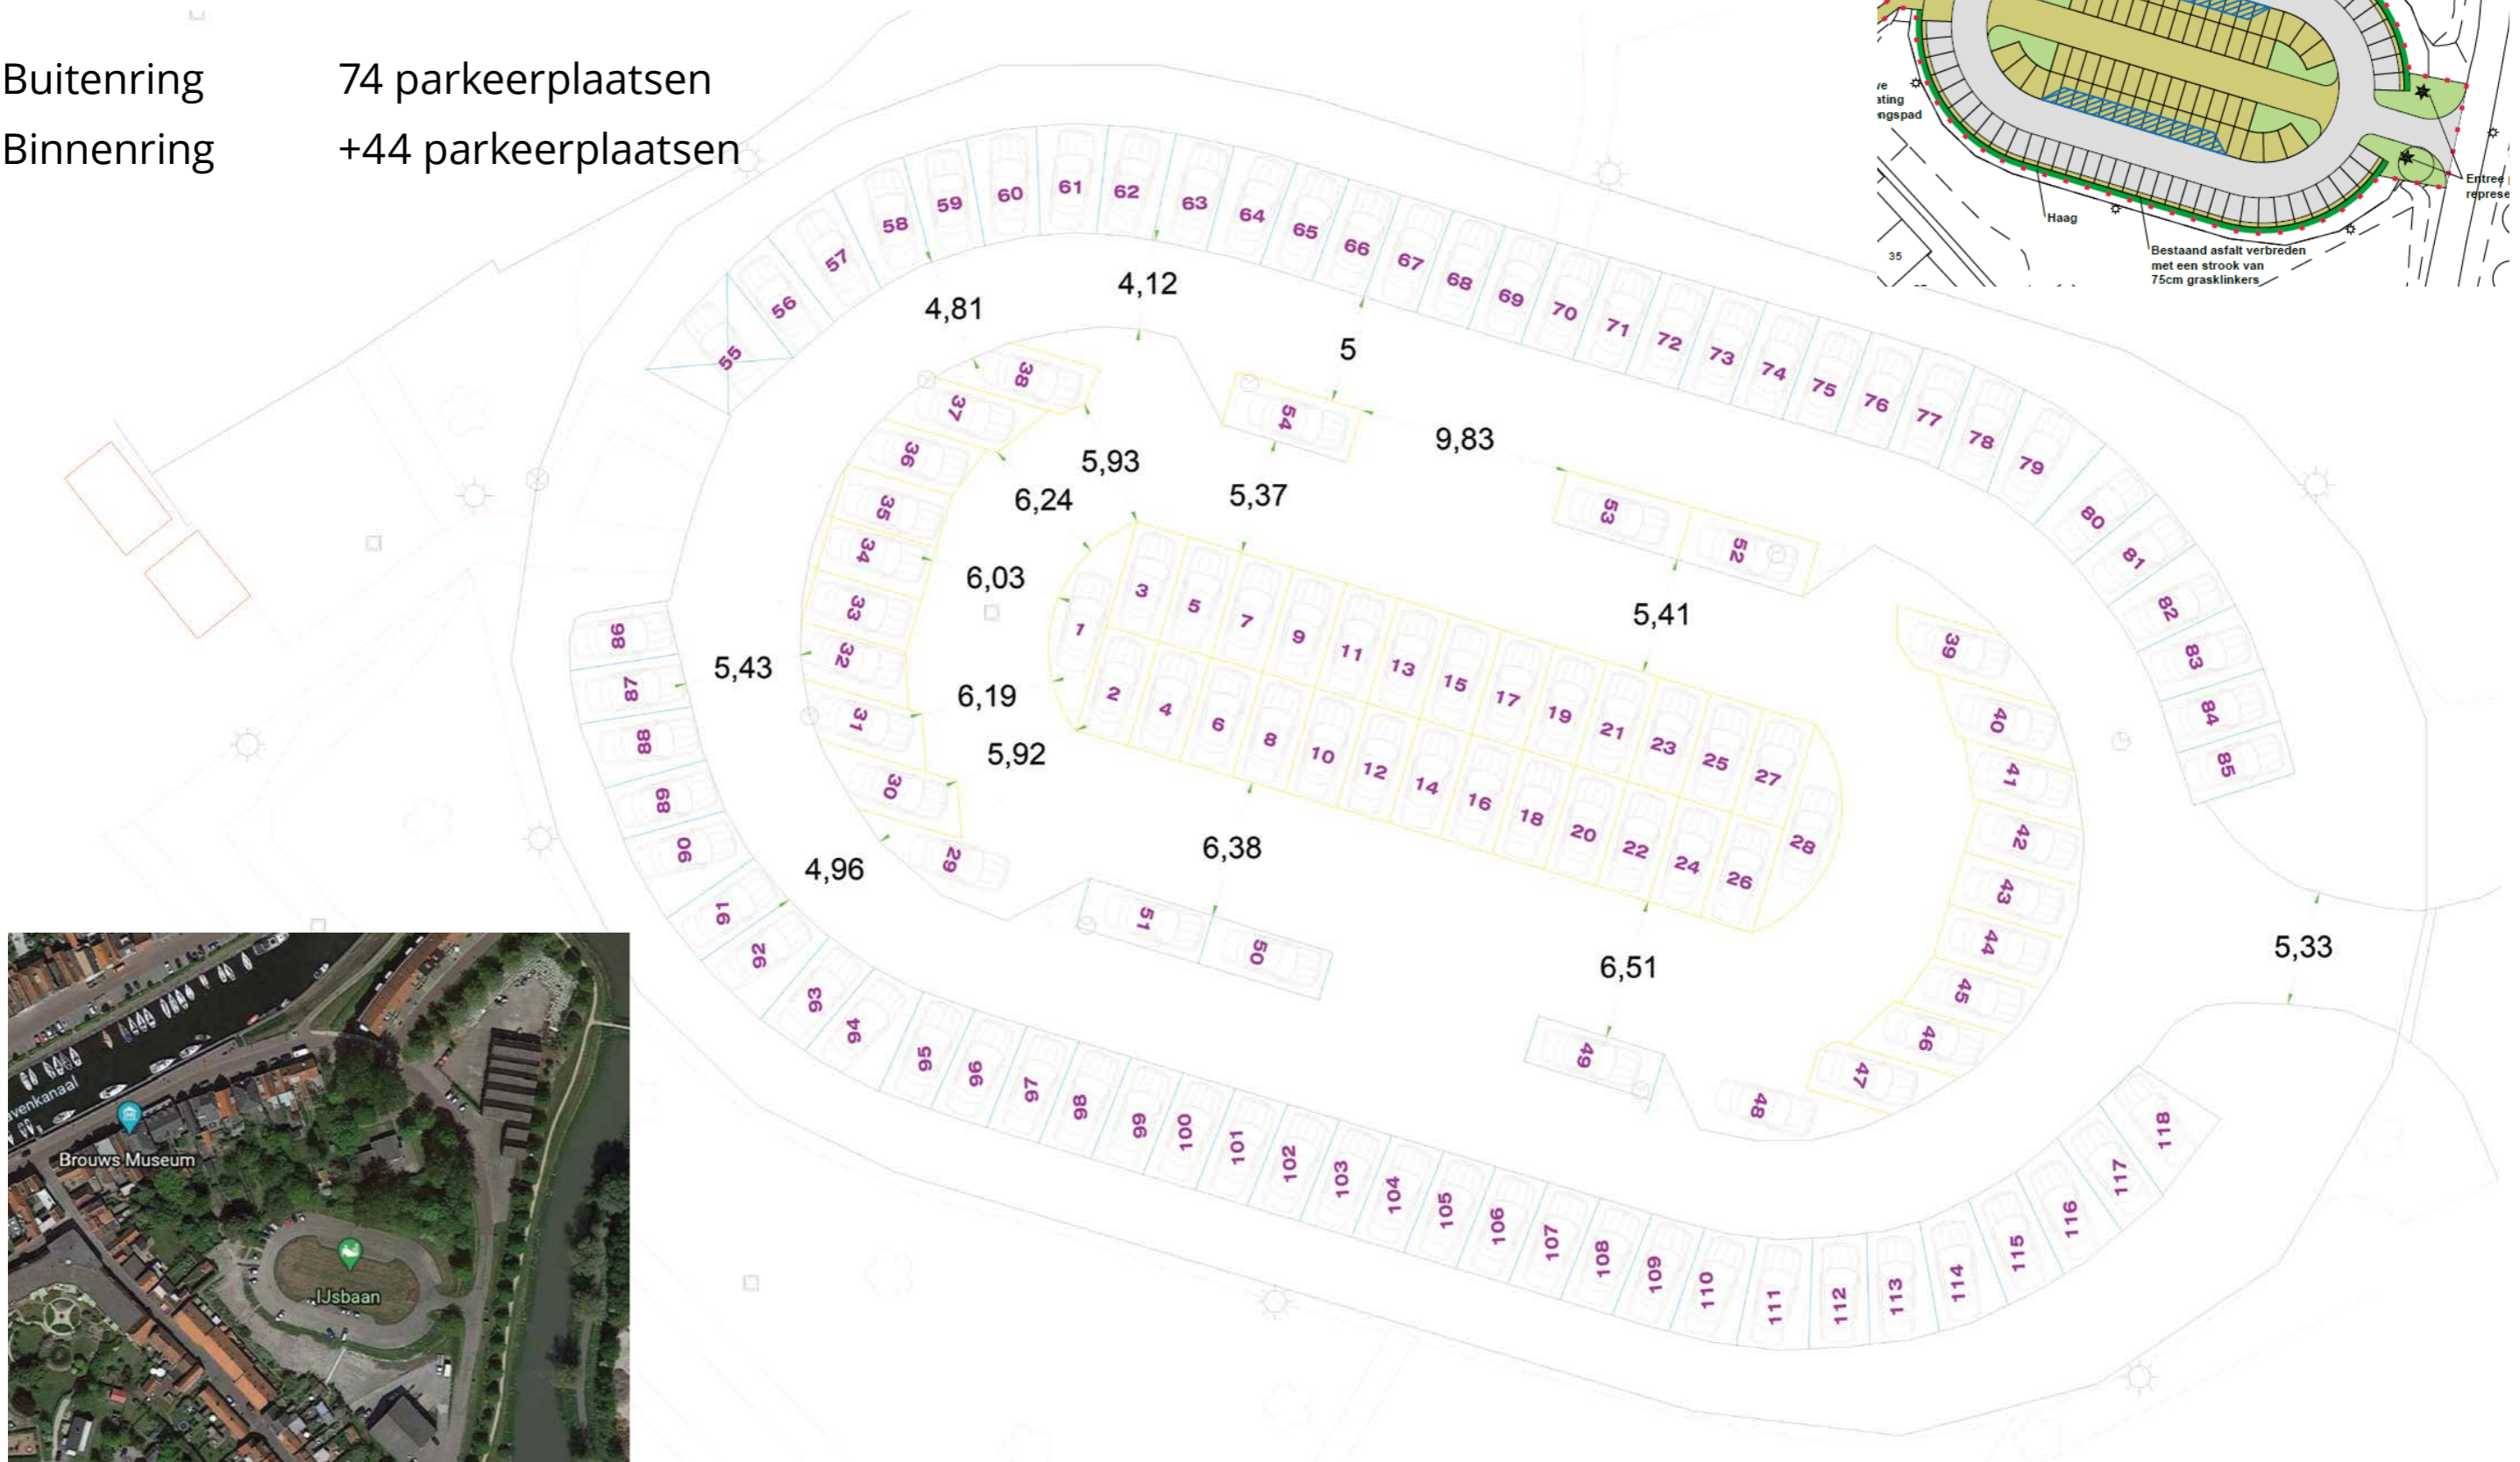

COMPENSATIE +100 PARKEERPLEKKEN

IJSBAAN | +44 PARKEERPLAATSEN

Buitenring
Binnenring

74 parkeerplaatsen
+44 parkeerplaatsen

JACHTHAVEN ZUID | +19 PARKEERPLAATSEN

NIEUWSTRAAT | +13 PARKEERPLAATSEN